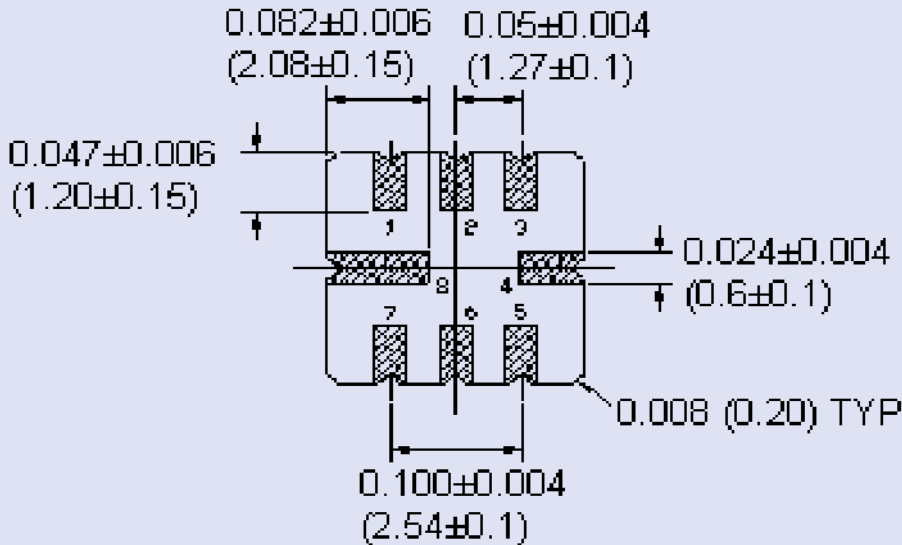

## OUTLINE DIMENSIONS:

Pin#	Function
2	Input
6	Output
Other	Case Ground

Dimension : Inches (mm)

ABRACON IS  
ISO 9001 / QS 9000  
CERTIFIED

**ABRACON**  
CORPORATION

Visit [www.abracon.com](http://www.abracon.com) for Terms & Conditions of Sale **Revised: 1.9.08**  
 30332 Esperanza, Rancho Santa Margarita, California 92688  
 tel 949-546-8000 | fax 949-546-8001 | [www.abracon.com](http://www.abracon.com)