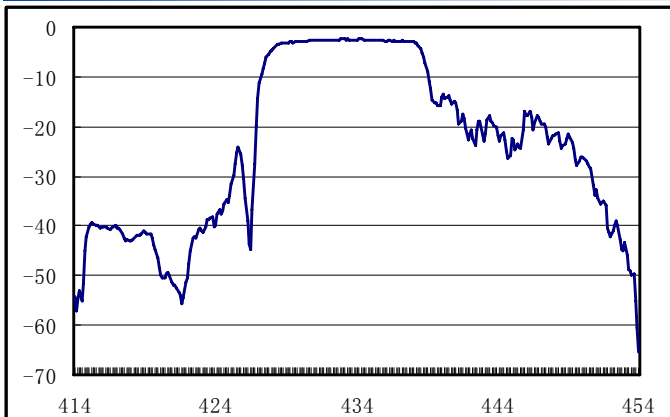

FREQUENCY CHARACTERS: