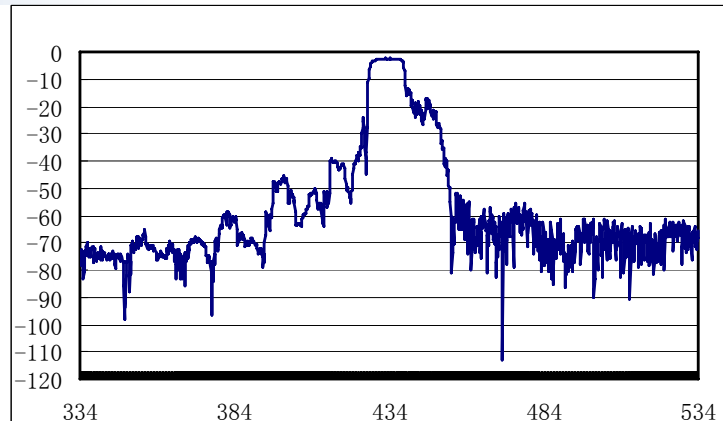

FREQUENCY CHARACTERS: