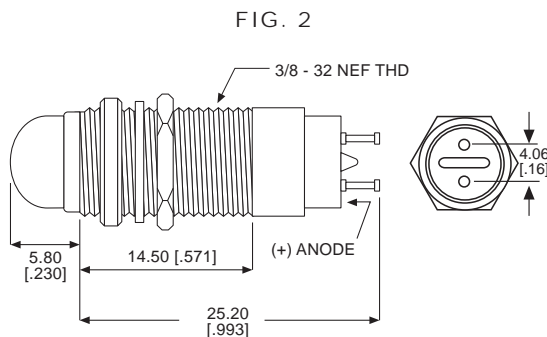

249 SERIES FOR 3/8" MOUNTING HOLE • CYLINDRICAL CAP

PART NO.	COLOR	V _F	mA	mcd†	FIG.
249-4162-3334-504	Blue	3	10	120	1
249-7867-3331-504	Red	3.6	20	30	1
249-7967-3332-504	Green	3.6	20	40	1
249-8067-3333-504	Yellow	3.6	20	40	1
249-4164-3334-504	Blue	5	10	120	1
249-7868-3331-504	Red	5	20	30	1
249-7968-3332-504	Green	5	20	40	1
249-8068-3333-504	Yellow	5	20	40	1
249-4166-3334-504	Blue	10	10	120	1
249-7870-3331-504	Red	10	20	30	1
249-7970-3332-504	Green	10	20	40	1
249-8070-3333-504	Yellow	10	20	40	1
249-4167-3334-504	Blue	14	10	120	1
249-7871-3331-504	Red	14	20	30	1
249-7971-3332-504	Green	14	20	40	1
249-8071-3333-504	Yellow	14	20	40	1
249-4168-3334-504	Blue	28	10	120	1
249-7872-3331-504	Red	28	20	30	1
249-7972-3332-504	Green	28	20	40	1
249-8072-3333-504	Yellow	28	20	40	1

† mcd intensity of LED

Material & Finish: Housing, Cartridge and Holder - Black Anodized Aluminum. Cap -High Impact Plastic

249 SERIES FOR 3/8" MOUNTING HOLE • STOVEPIPE CAP

PART NO.	COLOR	V _F	mA	mcd†	FIG.
249-4162-3734-504	Blue	3	10	400	2
249-7867-3731-504	Red	3.6	20	30	2
249-7967-3732-504	Green	3.6	20	40	2
249-8067-3733-504	Yellow	3.6	20	40	2
249-4164-3734-504	Blue	5	10	400	2
249-7868-3731-504	Red	5	20	30	2
249-7968-3732-504	Green	5	20	40	2
249-8068-3733-504	Yellow	5	20	40	2
249-4166-3734-504	Blue	10	10	400	2
249-7870-3731-504	Red	10	20	30	2
249-7970-3732-504	Green	10	20	40	2
249-8070-3733-504	Yellow	10	20	40	2
249-4167-3734-504	Blue	14	10	400	2
249-7871-3731-504	Red	14	20	30	2
249-7971-3732-504	Green	14	20	40	2
249-8071-3733-504	Yellow	14	20	40	2
249-4168-3734-504	Blue	28	10	400	2
249-7872-3731-504	Red	28	20	30	2
249-7972-3732-504	Green	28	20	40	2
249-8072-3733-504	Yellow	28	20	40	2

† mcd intensity of LED

Material & Finish: Housing, Cartridge and Holder - Black Anodized Aluminum. Cap -High Impact Plastic

Dimensions in mm [inches]