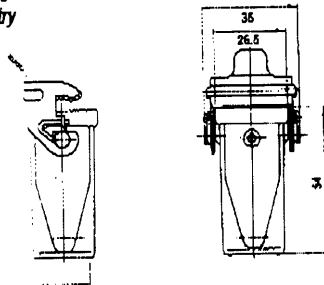

**Winkel-Anbaugesäuse: Kabeleingang unten**  
*Surface mounted housing: Bottom entry*

Montageschnitt/Panell cut-out ø 20

1-1102420-2

HD.7.AGW-LB

449550700

**Sockelgehäuse: Kabeleingang seitlich**  
*Surface mounted housing: Side entry*

11

1-1102422-2

HD.7.SG-LB.1.11.Z

449550777

**Kupplungsgehäuse: Kabeleingang unten**  
*Cable-to-cable hood: Bottom entry*

11

1-1102424-2

HD.7.KDQ-LB.1.11.Z