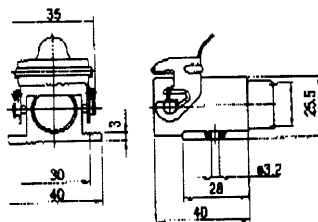

**Winkel-Anbaugesäuse: Kabeleingang unten**  
*Surface mounted housing: Bottom entry*

Montageschnitt/Panell cut-out ø 20

1-1102420-2

HD.7.AGW-LB

449550700

**Sockelgehäuse: Kabeleingang seitlich**  
*Surface mounted housing: Side entry*

11

1-1102422-2

HD.7.SG-LB.1.11.Z

449550777

**Kupplungsgehäuse: Kabeleingang unten**  
*Cable-to-cable hood: Bottom entry*

11

1-1102424-2

HD.7.KDQ-LB.1.11.Z