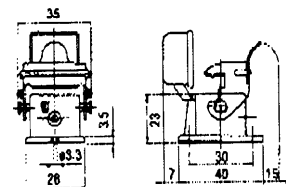

**HA.3 Gehäuse/Housings**

**Baugröße/Size 1**

Pulverbeschichtet, silbergrau  
Powder-coated, silver-grey

**Längsbügel am Unterteil/Side clip at housing bottom**

**IP 44**

Steckergehäuse: Kabeleingang oben  
Hood: Top entry

Metr.	PG	Bestell-Nr. Order No.	Bestelltext Designation	HTS PN
M16	11	1-1102101-7 0-1106405-1	HA.3.STO.1.11.Z HA.3.STO.1.M16.G	41300377

Steckergehäuse: Kabeleingang seitlich  
Hood: Side entry

M16	11	1-1102103-7 0-1106406-1	HA.3.STW.1.11.Z HA.3.STW.1.M16.G	41330377
-----	----	----------------------------	-------------------------------------	----------

Anbaugehäuse: Kabeleingang unten  
Surface mounted housing: Bottom entry

Montageausschnitt/Panel cut-out 22 x 22

		1-1102105-2	HA.3.AG-LB	41500300
--	--	-------------	------------	----------

Anbaugehäuse: Kabeleingang unten  
Surface mounted housing: Bottom entry

Montageausschnitt/Panel cut-out 22 x 22

		1-1102106-2	HA.3.AGD-LB	41520300
--	--	-------------	-------------	----------

Winkel-Anbaugehäuse: Kabeleingang unten  
Surface mounted housing: Bottom entry

Montageausschnitt/Panel cut-out 20