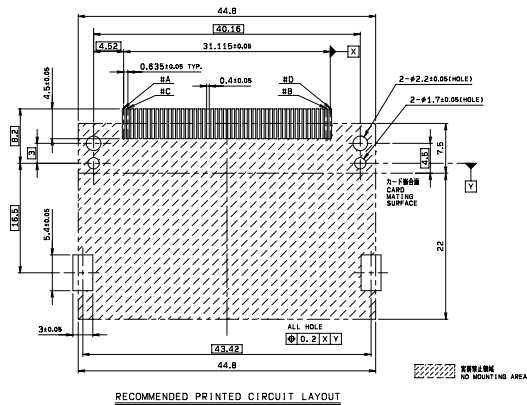

5620/TYPE II

Connector style Stand off / KEYING	Ejector style Button side		注文コード / Ordering Code	
			Connector	Ejector
 Height=0, Normal	Straight	Left side	31 5620 050 116 871+	30 5620 000 001 000 +
		Right side	31 5620 050 116 871+	30 5620 000 002 000 +
	Foldable	Left side	31 5620 050 116 871+	30 5620 000 005 000 +
		Right side	31 5620 050 116 871+	30 5620 000 006 000 +
 Height=2.0, Reverse	Straight	Left side	31 5620 050 716 871+	30 5610 000 001 000 +
		Right side	31 5620 050 716 871+	30 5610 000 002 000 +
	Foldable	Left side	31 5620 050 716 871+	30 5610 000 005 000 +
		Right side	31 5620 050 716 871+	30 5610 000 006 000 +
	Foldable Slim	Left side	31 5620 050 716 871+	30 5610 000 904 000 +
		Right side	31 5620 050 716 871+	30 5610 000 903 000 +
Without	Without	All Products	70 5610 100 000 000 +	

Compact Flash Memory Card Connectors

SERIES

5610

Type I Stand off H=0mm

● Connector

	A	B	C	D
NORMAL	#1	#25	#26	#50
REVERSE	#50	#26	#25	#1

● Ejector

● Assembly

	A	B	C	D
NORMAL	#1	#25	#26	#50
REVERSE	#50	#26	#25	#1

RoHS 対応品
RoHS Compliant Product

Connector style	Ejector style		Ordering Code	
	Style	Button side	Connector	Ejector
Normal	Straight	Left side	31 5610 050 500 871+	30 5610 000 001 000 +
		Right side	31 5610 050 500 871+	30 5610 000 002 000 +
	Foldable	Left side	31 5610 050 500 871+	30 5610 000 005 000 +
		Right side	31 5610 050 500 871+	30 5610 000 006 000 +
	Foldable Slim	Left side	31 5610 050 500 871+	30 5610 000 904 000 +
		Right side	31 5610 050 500 871+	30 5610 000 903 000 +
	Without	Without	31 5610 050 500 871+	70 5610 100 000 000 +
Reverse	Straight	Left side	31 5610 050 550 871+	30 5610 000 001 000 +
		Right side	31 5610 050 550 871+	30 5610 000 002 000 +
	Foldable	Left side	31 5610 050 550 871+	30 5610 000 005 000 +
		Right side	31 5610 050 550 871+	30 5610 000 006 000 +
	Foldable Slim	Left side	31 5610 050 550 871+	30 5610 000 904 000 +
		Right side	31 5610 050 550 871+	30 5610 000 903 000 +
	Without	Without	31 5610 050 550 871+	70 5610 100 000 000 +