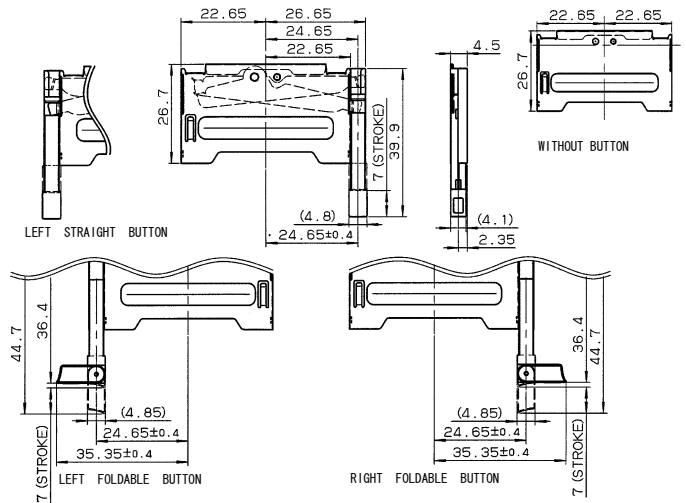

5620/TYPE II

Connector style Stand off / KEYING	Ejector style Button side		注文コード / Ordering Code	
			Connector	Ejector
 Height=0, Normal	Straight	Left side	31 5620 050 116 871+	30 5620 000 001 000 +
		Right side	31 5620 050 116 871+	30 5620 000 002 000 +
	Foldable	Left side	31 5620 050 116 871+	30 5620 000 005 000 +
		Right side	31 5620 050 116 871+	30 5620 000 006 000 +
 Height=2.0, Reverse	Straight	Left side	31 5620 050 716 871+	30 5610 000 001 000 +
		Right side	31 5620 050 716 871+	30 5610 000 002 000 +
	Foldable	Left side	31 5620 050 716 871+	30 5610 000 005 000 +
		Right side	31 5620 050 716 871+	30 5610 000 006 000 +
	Foldable Slim	Left side	31 5620 050 716 871+	30 5610 000 904 000 +
		Right side	31 5620 050 716 871+	30 5610 000 903 000 +
Without	Without	All Products	70 5610 100 000 000 +	

Compact Flash Memory Card Connectors

SERIES

5610

Type I Stand off H=0mm

● Connector

	A	B	C	D
NORMAL	#1	#25	#26	#50
REVERSE	#50	#26	#25	#1

● Ejector

● Assembly

	A	B	C	D
NORMAL	#1	#25	#26	#50
REVERSE	#50	#26	#25	#1

RoHS 対応品
RoHS Compliant Product

Connector style	Ejector style		Ordering Code	
	Style	Button side	Connector	Ejector
Normal	Straight	Left side	31 5610 050 500 871+	30 5610 000 001 000 +
		Right side	31 5610 050 500 871+	30 5610 000 002 000 +
	Foldable	Left side	31 5610 050 500 871+	30 5610 000 005 000 +
		Right side	31 5610 050 500 871+	30 5610 000 006 000 +
	Foldable Slim	Left side	31 5610 050 500 871+	30 5610 000 904 000 +
		Right side	31 5610 050 500 871+	30 5610 000 903 000 +
	Without	Without	31 5610 050 500 871+	70 5610 100 000 000 +
Reverse	Straight	Left side	31 5610 050 550 871+	30 5610 000 001 000 +
		Right side	31 5610 050 550 871+	30 5610 000 002 000 +
	Foldable	Left side	31 5610 050 550 871+	30 5610 000 005 000 +
		Right side	31 5610 050 550 871+	30 5610 000 006 000 +
	Foldable Slim	Left side	31 5610 050 550 871+	30 5610 000 904 000 +
		Right side	31 5610 050 550 871+	30 5610 000 903 000 +
	Without	Without	31 5610 050 550 871+	70 5610 100 000 000 +