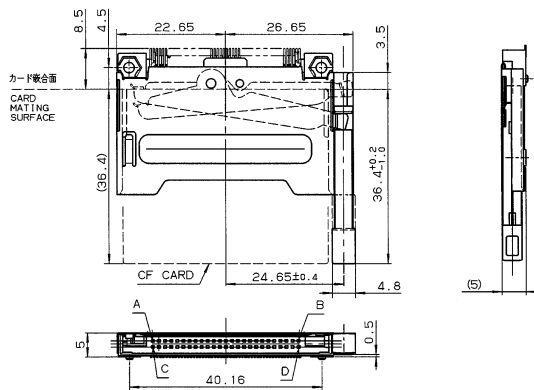

5620/TYPE II

Connector style Stand off / KEYING	Ejector style Button side		注文コード / Ordering Code	
			Connector	Ejector
 Height=0, Normal	Straight	Left side	31 5620 050 116 871+	30 5620 000 001 000 +
		Right side	31 5620 050 116 871+	30 5620 000 002 000 +
	Foldable	Left side	31 5620 050 116 871+	30 5620 000 005 000 +
		Right side	31 5620 050 116 871+	30 5620 000 006 000 +
 Height=2.0, Reverse	Straight	Left side	31 5620 050 716 871+	30 5610 000 001 000 +
		Right side	31 5620 050 716 871+	30 5610 000 002 000 +
	Foldable	Left side	31 5620 050 716 871+	30 5610 000 005 000 +
		Right side	31 5620 050 716 871+	30 5610 000 006 000 +
	Foldable Slim	Left side	31 5620 050 716 871+	30 5610 000 904 000 +
		Right side	31 5620 050 716 871+	30 5610 000 903 000 +
Without	Without	All Products	70 5610 100 000 000 +	

Compact Flash Memory Card Connectors

SERIES

5610

Type I Stand off H=0mm

● Connector

	A	B	C	D
NORMAL	#1	#25	#26	#50
REVERSE	#50	#26	#25	#1

● Ejector

● Assembly

	A	B	C	D
NORMAL	#1	#25	#26	#50
REVERSE	#50	#26	#25	#1

RoHS 対応品
RoHS Compliant Product

Connector style	Ejector style		Ordering Code	
	Style	Button side	Connector	Ejector
Normal	Straight	Left side	31 5610 050 500 871+	30 5610 000 001 000 +
		Right side	31 5610 050 500 871+	30 5610 000 002 000 +
	Foldable	Left side	31 5610 050 500 871+	30 5610 000 005 000 +
		Right side	31 5610 050 500 871+	30 5610 000 006 000 +
	Foldable Slim	Left side	31 5610 050 500 871+	30 5610 000 904 000 +
		Right side	31 5610 050 500 871+	30 5610 000 903 000 +
	Without	Without	31 5610 050 500 871+	70 5610 100 000 000 +
Reverse	Straight	Left side	31 5610 050 550 871+	30 5610 000 001 000 +
		Right side	31 5610 050 550 871+	30 5610 000 002 000 +
	Foldable	Left side	31 5610 050 550 871+	30 5610 000 005 000 +
		Right side	31 5610 050 550 871+	30 5610 000 006 000 +
	Foldable Slim	Left side	31 5610 050 550 871+	30 5610 000 904 000 +
		Right side	31 5610 050 550 871+	30 5610 000 903 000 +
	Without	Without	31 5610 050 550 871+	70 5610 100 000 000 +