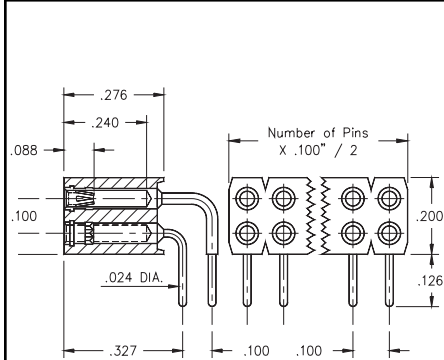

Fig. 1

- Receptacles accept .030" diameter and .025" square pins such as Series 890 and 892 pin headers.
- Pin interconnects available with straight (M-M# 7007) or right angle (M-M# 5005, 5107) solder tails. (See page 173 for details)
- Sockets are available with straight (M-M# 1304) or right angle (M-M# 1305, 1306) solder tails. (See pages 146 & 147 for details)

Fig. 3	Series 803...10-001	Straight Socket
	803-XX-__-10-001000	Specify # of pins → 002-100
Fig. 4	Series 803...20-001	Right Angle Socket
	803-XX-__-20-001000	Specify # of pins → 002-100

Fig. 4

XX= Plating Code
See Below

SPECIFY PLATING CODE XX=	13	93	99	43	44
Sleeve (Pin)	10μ" Au	200μ" Sn/Pb	200μ" Sn/Pb	200μ" Sn	200μ" Sn
Contact (Clip)	30μ" Au	30μ" Au	200μ" Sn/Pb	30μ" Au	200μ" Sn

<input type="checkbox"/> New	<input type="checkbox"/> Design	<input type="checkbox"/> Customer	<input type="checkbox"/> Cross-Refer	<input type="checkbox"/> Distributors &	<input type="checkbox"/> Technical	<input type="checkbox"/> Check	<input type="checkbox"/> Distributor
<input type="checkbox"/>	<input type="checkbox"/>	<input type="checkbox"/>	<input type="checkbox"/>	<input type="checkbox"/>	<input type="checkbox"/>	<input type="checkbox"/>	<input type="checkbox"/>
<input checked="" type="checkbox"/> Mill-Max Maximum Connections	<input checked="" type="checkbox"/> Mill-Max Maximum Connections	<input checked="" type="checkbox"/> Mill-Max Maximum Connections	<input checked="" type="checkbox"/>	<input checked="" type="checkbox"/>	<input checked="" type="checkbox"/>	<input checked="" type="checkbox"/>	<input checked="" type="checkbox"/>
Quick Find by Description: <input type="text" value="Enter part number"/>				<input checked="" type="checkbox"/>	<input checked="" type="checkbox"/>		

Home > Product Search > Product Details

Product Number: 803-XX-XXX-10-001000 PD

DESCRIPTION:
 INTERCONNECT Socket
 .100 Grid, Straight Socket
 Standard Solder Tail
 Double Row
 Through Hole

LOOSE PIN INFORMATION: