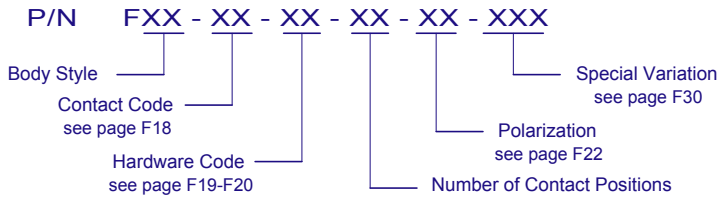

.100 SERIES 2 ROW STRAIGHT PLUG or RECEPTACLE AND RIGHT ANGLE RECEPTACLE

M55302 / 55 Plug
M55302 / 63 Receptacle

No. of Cnt's	Dimensions				
	"A"	"B"	"C"	"D"	"E"
10	1.350	.650	.400	1.100	.850
14	1.550	.850	.600	1.300	1.050
20	1.850	1.150	.900	1.600	1.350
24	2.050	1.350	1.100	1.800	1.550
26	2.150	1.450	1.200	1.900	1.650
30	2.350	1.650	1.400	2.100	1.850
36	2.650	1.950	1.700	2.400	2.150
40	2.850	2.150	1.900	2.600	2.350
44	3.050	2.350	2.100	2.800	2.550
50	3.350	2.650	2.400	3.100	2.850
54	3.550	2.850	2.600	3.300	3.050
56	3.650	2.950	2.700	3.400	3.150
60	3.850	3.150	2.900	3.600	3.350
66	4.150	3.450	3.200	3.900	3.650
70	4.350	3.650	3.400	4.100	3.850