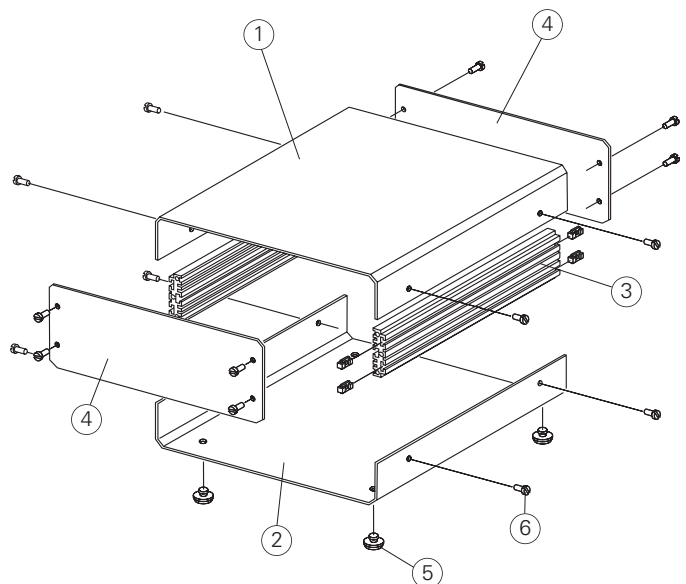

Supply

- ① Top cover
- ② Base cover
- ③ Assembly profile (x2)
- ④ Front panel (x2)
- ⑤ Rubber Foot (x4)
- ⑥ M3 x 8 mm (x16)

Lieferumfang

- Oberteil
- Unterteil
- Montageprofile (x2)
- Frontplatte (x2)
- Gummifuß (x4)
- M3 x 8 mm (x16)

Fourniture

- Partie supérieure
- Partie inférieure
- Profilés de montage (x2)
- Plaque avant (x2)
- Pied de boîtier (x4)
- M3 x 8 mm (x16)