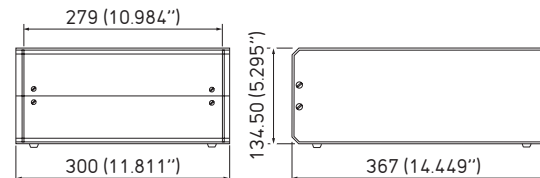

Part No.
Bestell-Nr./Réf.
M 55 04 110
M 55 04 119

Colours
Farben/Coloris
● RAL 7035
● RAL 9005

Unicase 4

Unicase 5

367mm 300mm 134.5mm
14.449" 11.811" 5.295"

Part No.
Bestell-Nr./Réf.
M 55 05 110
M 55 05 119

Colours
Farben/Coloris
● RAL 7035
● RAL 9005

Unicase 5

Unicase 6

474mm 300mm 134.5mm
18.661" 11.811" 5.295"

Part No.
Bestell-Nr./Réf.
M 55 06 110
M 55 06 119

Colours
Farben/Coloris
● RAL 7035
● RAL 9005

Unicase 6