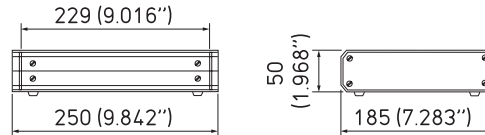

Colours
Farben/Coloris
● RAL 7035
● RAL 9005

Unicase 5

Unicase 6

474mm 300mm 134.5mm
18.661" 11.811" 5.295"

Part No.
Bestell-Nr./Réf.
M 55 06 110
M 55 06 119

Colours
Farben/Coloris
● RAL 7035
● RAL 9005

Unicase 6

Unicase SL1

Unicase SL1

130mm 180mm 50mm
5.118" 7.087" 1.968"

Part No.

Bestell-Nr./Réf.
M 55 11 110
M 55 11 119

Colours

Farben/Coloris
● RAL 7035
● RAL 9005

Unicase SL2