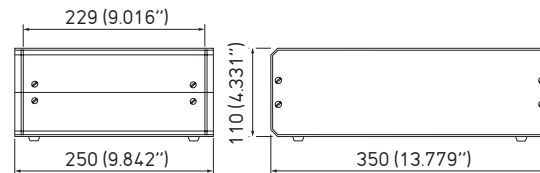

Colours
Farben/Coloris
● RAL 7035
● RAL 9005

Unicase 1

Unicase 2

260mm 250mm 90mm
10.236" 9.842" 3.543"

Part No.
Bestell-Nr./Réf.
M 55 02 110
M 55 02 119

Colours
Farben/Coloris
● RAL 7035
● RAL 9005

Unicase 2

Unicase 3

350mm 250mm 110mm
13.779" 9.842" 4.331"

Part No.
Bestell-Nr./Réf.
M 55 03 110
M 55 03 119

Colours
Farben/Coloris
● RAL 7035
● RAL 9005

Unicase 3

Unicase 4

261mm 300mm 134.5mm
10.275" 11.811" 5.295"