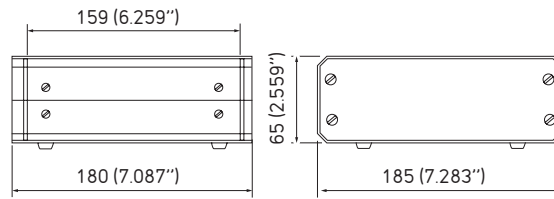

Fourniture

- Partie supérieure
- Partie inférieure
- Profilés de montage (x2)
- Plaque avant (x2)
- Pied de boîtier (x4)
- M3 x 8 mm (x16)

Unicase 1

185mm 180mm 65mm
7.283" 7.087" 2.559"

Part No.
Bestell-Nr./Réf.
M 55 01 110
M 55 01 119

Colours
Farben/Coloris
● RAL 7035
● RAL 9005

Unicase 1

Unicase 2

260mm 250mm 90mm
10.236" 9.842" 3.543"

Part No.
Bestell-Nr./Réf.
M 55 02 110
M 55 02 119

Colours
Farben/Coloris
● RAL 7035
● RAL 9005

Unicase 2

Unicase 3

350mm 250mm 110mm
13.779" 9.842" 4.331"

Part No.
Bestell-Nr./Réf.
M 55 03 110
M 55 03 119

Colours
Farben/Coloris
● RAL 7035
● RAL 9005

Unicase 3

Unicase 4

261mm 300mm 134.5mm
10.275" 11.811" 5.295"