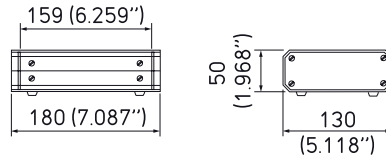

Part No.
Bestell-Nr./Réf.
M 55 04 110
M 55 04 119

Colours
Farben/Coloris
● RAL 7035
● RAL 9005

Unicase 4

Unicase 5

367mm 300mm 134.5mm
14.449" 11.811" 5.295"

Part No.
Bestell-Nr./Réf.
M 55 05 110
M 55 05 119

Colours
Farben/Coloris
● RAL 7035
● RAL 9005

Unicase 5

Unicase 6

474mm 300mm 134.5mm
18.661" 11.811" 5.295"

Part No.
Bestell-Nr./Réf.
M 55 06 110
M 55 06 119

Colours
Farben/Coloris
● RAL 7035
● RAL 9005

Unicase 6

Unicase SL1

Unicase SL1

130mm 180mm 50mm
5.118" 7.087" 1.968"

Part No.

Bestell-Nr./Réf.
M 55 11 110
M 55 11 119

Colours

Farben/Coloris
● RAL 7035
● RAL 9005

Unicase SL2