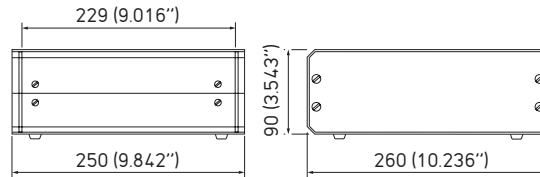

Colours
Farben/Coloris
● RAL 7035
● RAL 9005

Unicase 1

Unicase 2

260mm 250mm 90mm
10.236" 9.842" 3.543"

Part No.
Bestell-Nr./Réf.
M 55 02 110
M 55 02 119

Colours
Farben/Coloris
● RAL 7035
● RAL 9005

Unicase 2

Unicase 3

350mm 250mm 110mm
13.779" 9.842" 4.331"

Part No.
Bestell-Nr./Réf.
M 55 03 110
M 55 03 119

Colours
Farben/Coloris
● RAL 7035
● RAL 9005

Unicase 3

Unicase 4

261mm 300mm 134.5mm
10.275" 11.811" 5.295"