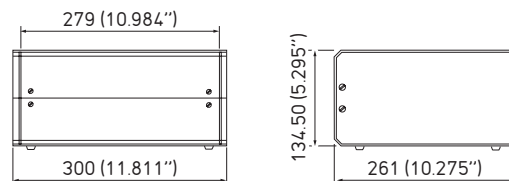

Unicase 3

350mm 250mm 110mm
13.779" 9.842" 4.331"

Part No.
Bestell-Nr./Réf.
M 55 03 110
M 55 03 119

Colours
Farben/Coloris
● RAL 7035
● RAL 9005

Unicase 3

Unicase 4

261mm 300mm 134.5mm
10.275" 11.811" 5.295"

Part No.
Bestell-Nr./Réf.
M 55 04 110
M 55 04 119

Colours
Farben/Coloris
● RAL 7035
● RAL 9005

Unicase 4

Unicase 5

367mm 300mm 134.5mm
14.449" 11.811" 5.295"

Part No.
Bestell-Nr./Réf.
M 55 05 110
M 55 05 119