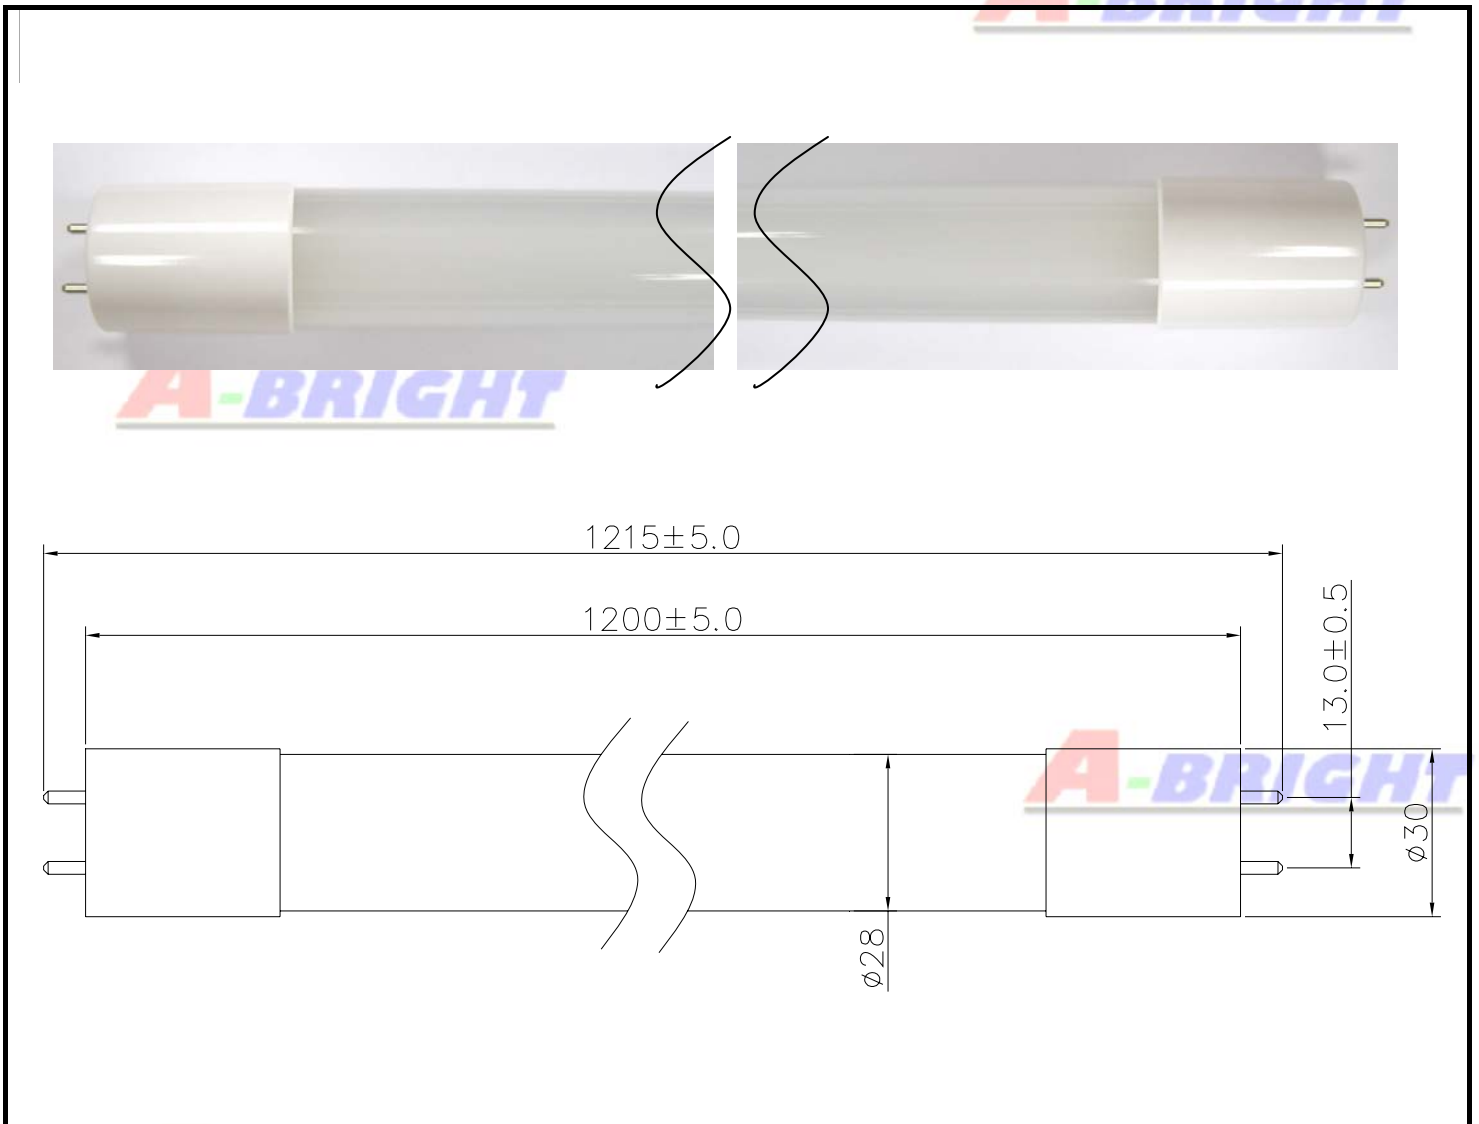

<http://www.globalsources.com/abright.co>

<http://abrightled.trustpass.alibaba.com/>

**A-BRIGHT**

產品料號： AB-FT42080WD

高亮度LED燈管

● 產品外觀尺寸：

產品料號：AB-FT42080WD

高亮度LED燈管

|      |  |
|------|--|
| 發光顏色 | 白光                                       |
| 燈座   | G13                                      |
| 管色   | 白霧色                                      |
| 重量   | 300g                                     |
| 產品尺寸 | 管徑 $\phi$ 30mm    管長 1200mm    全長 1215mm |