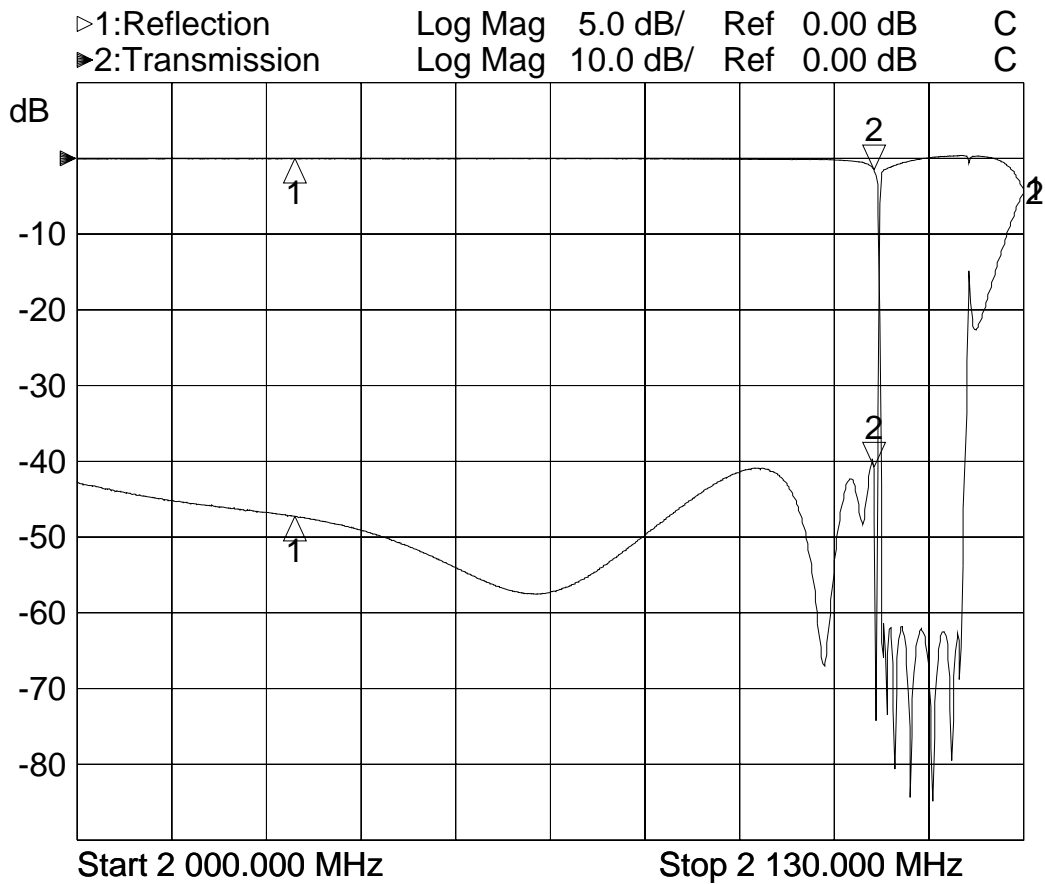

11335 Sunrise Gold Circle Suite B Rancho Cordova, CA 95742  
916-631-4363 - FAX 906-631 4364

CMN719 Notch Filter Performance Data

1:Mkr (MHz)	dB	2:Mkr (MHz)	dB
1: 2109.5000	-21.425	1> 2109.5000	-1.415
2: 2110.6000	-0.935	2: 2110.6000	-62.377
3: 2121.5000	0.029	3: 2121.5000	-68.630
4> 2110.0000	-21.372		

11335 Sunrise Gold Circle Suite B Rancho Cordova, CA 95742  
916-631-4363 - FAX 906-631 4364

CMN719 Wide Band Performance Data

1:Mkr (MHz)	dB	2:Mkr (MHz)	dB
1: 2030.0000	-23.630	1: 2030.0000	-0.048
2> 2109.5000	-20.395	2> 2109.5000	-1.412