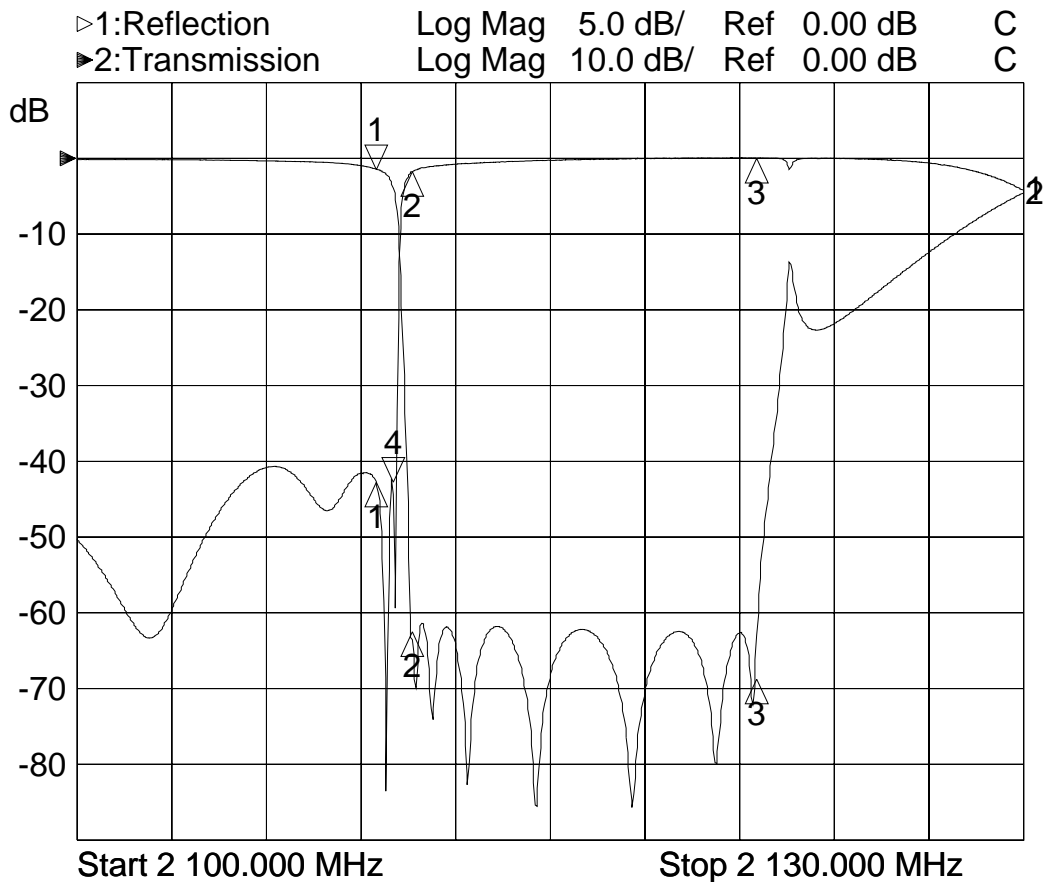

11335 Sunrise Gold Circle Suite B Rancho Cordova, CA 95742  
916-631-4363 - FAX 906-631 4364

CMN719 Notch Filter Performance Data

1:Mkr (MHz)	dB	2:Mkr (MHz)	dB
1: 2109.5000	-21.425	1> 2109.5000	-1.415
2: 2110.6000	-0.935	2: 2110.6000	-62.377
3: 2121.5000	0.029	3: 2121.5000	-68.630
4> 2110.0000	-21.372		

11335 Sunrise Gold Circle Suite B Rancho Cordova, CA 95742  
916-631-4363 - FAX 906-631 4364

CMN719 Wide Band Performance Data

1:Mkr (MHz)	dB	2:Mkr (MHz)	dB
1: 2030.0000	-23.630	1: 2030.0000	-0.048
2> 2109.5000	-20.395	2> 2109.5000	-1.412